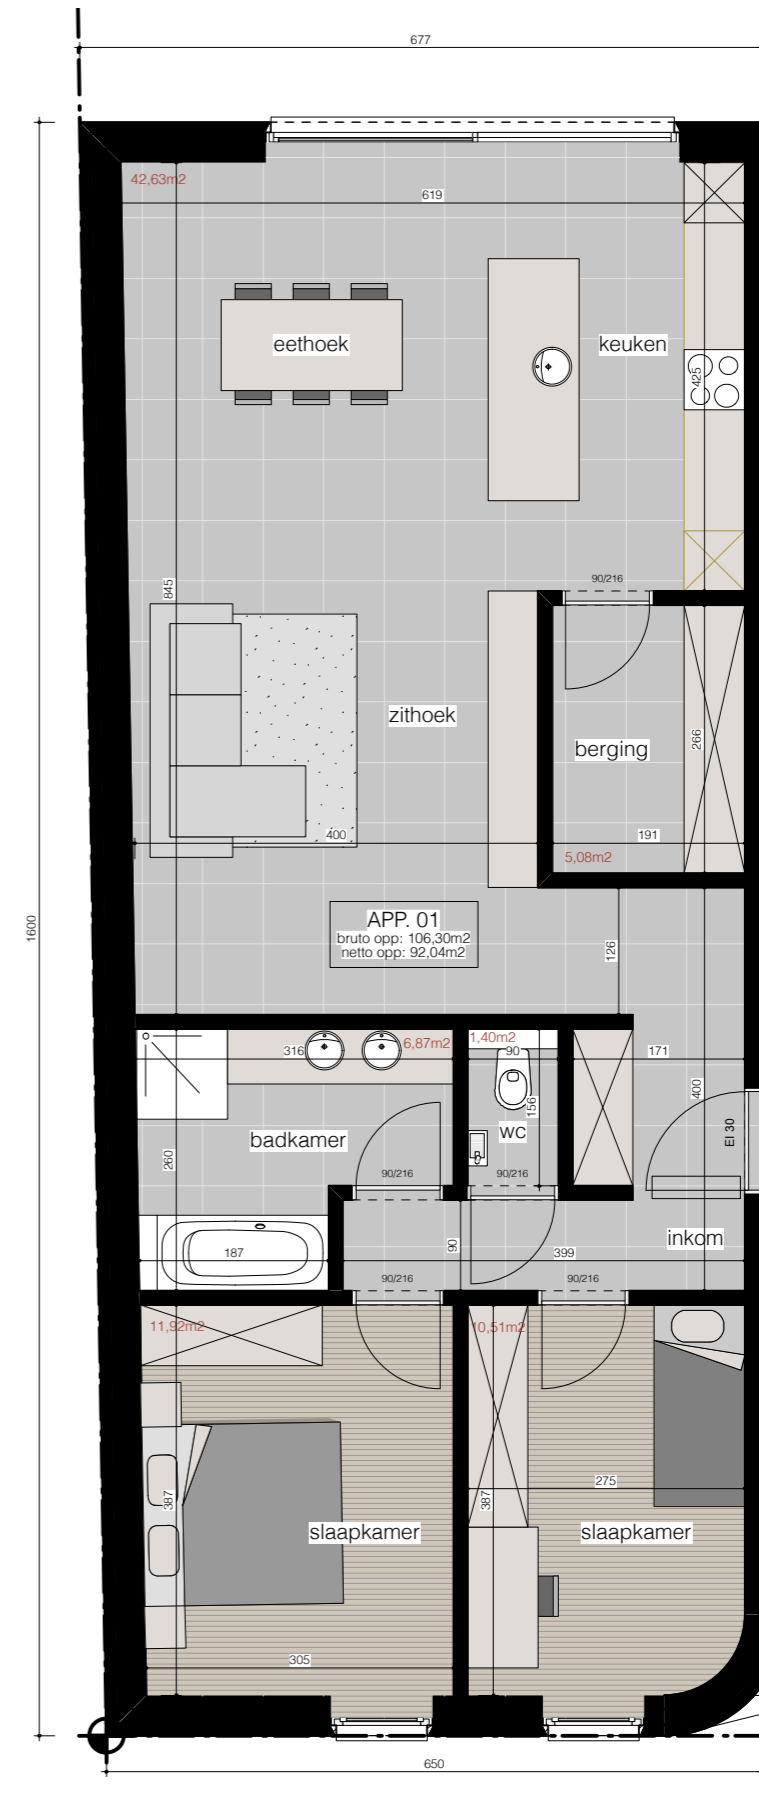

Appartement 01

bruto opp: 106,30m²
opp. terras: 23,7m²

INPLANTINGSPLAN

SCHAAL 1/1000

GELIJKVLOERS

SCHAAL 1/75