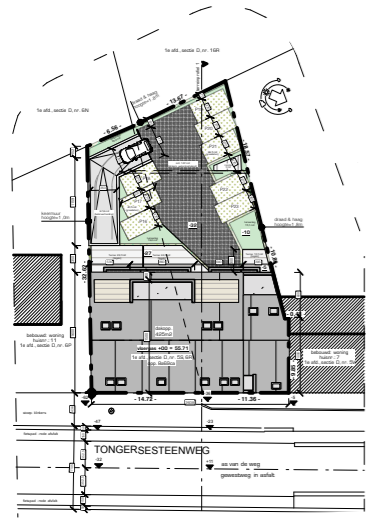

Appartement 01

bruto opp: 106,30m²
opp. terras: 23,7m²

INPLANTINGSPLAN

SCHAAL 1/1000

GELIJKVLOERS

SCHAAL 1/75